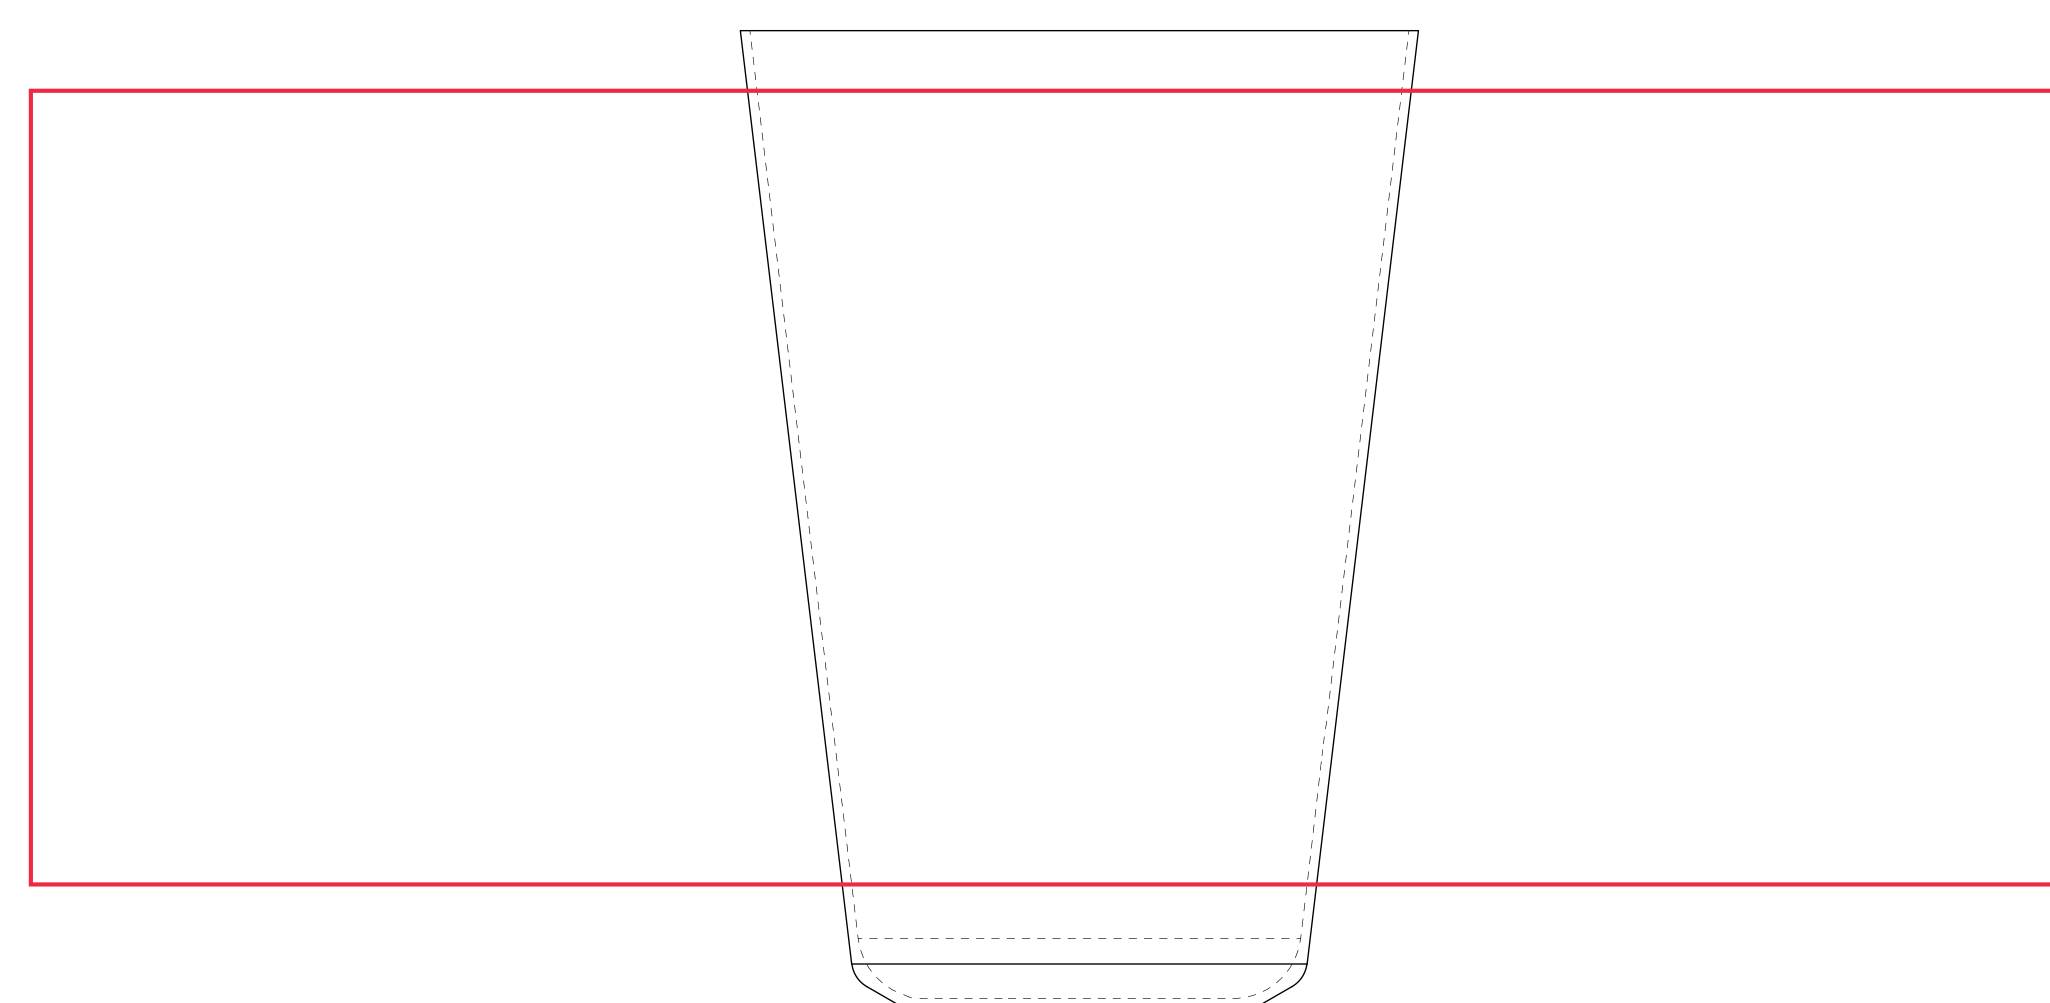

Tampotrükk

45 x 45 mm

Tampotrükk

30 x 60 mm

Ringtrükk

350° x 30 mm

UV-trükk

35 x 110 mm

360° UV-trükk

272,31 x 105 mm