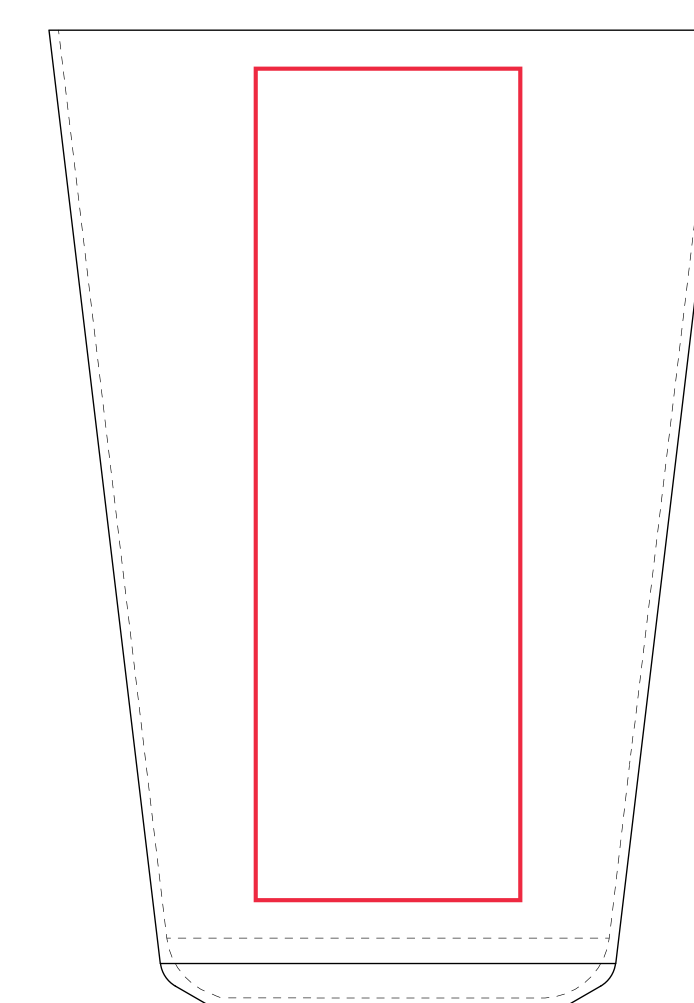

Tampotrükk

45 x 45 mm

Tampotrükk

30 x 60 mm

Ringtrükk

350° x 30 mm

UV-trükk

35 x 110 mm

360° UV-trükk

272,31 x 105 mm